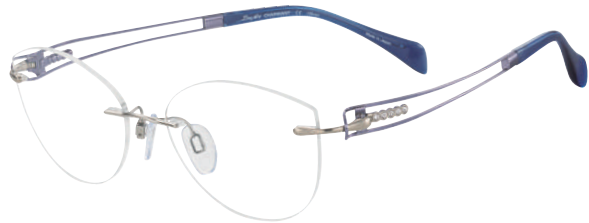

CHARMANT

2162 |   EXCELLENCE TITAN

Vivace

    
51 39 57 17 135

BE - Beige

RG - Rose Gold

SI - Silver

Line Art