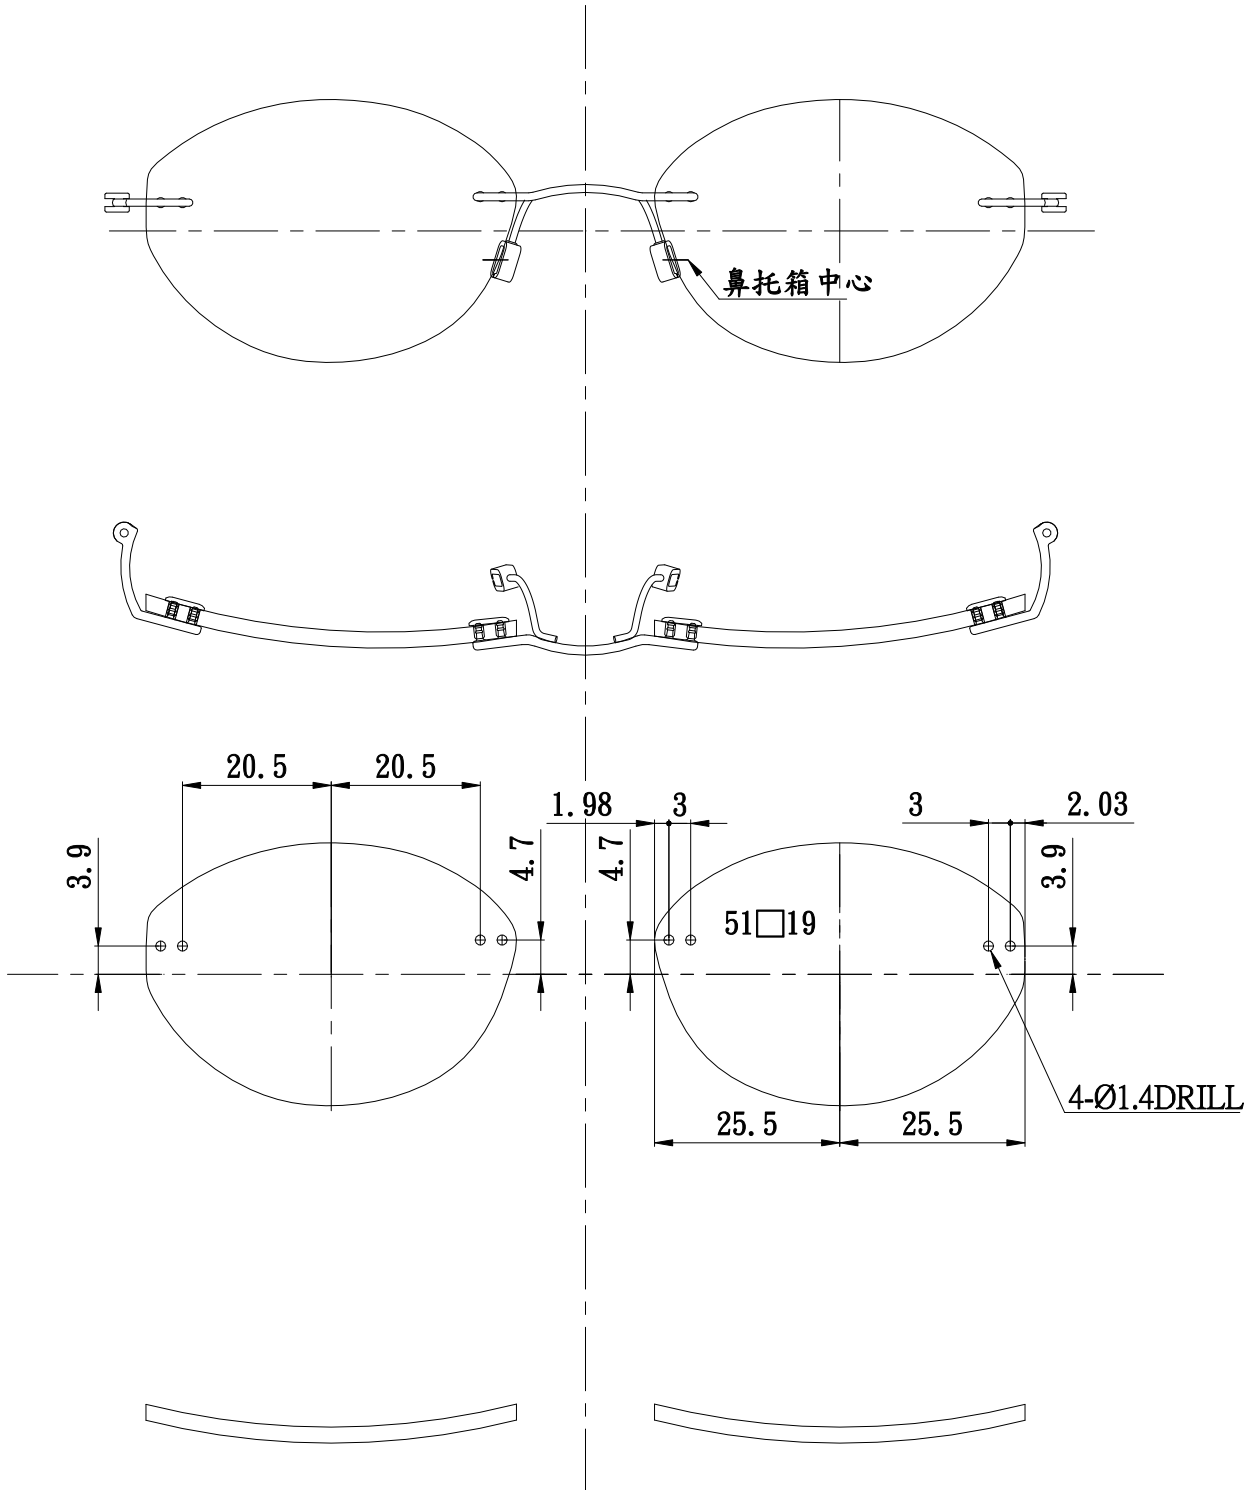

CH8600E-008

SIZE: 51□19

CH8600E-008

SIZE: 53□19