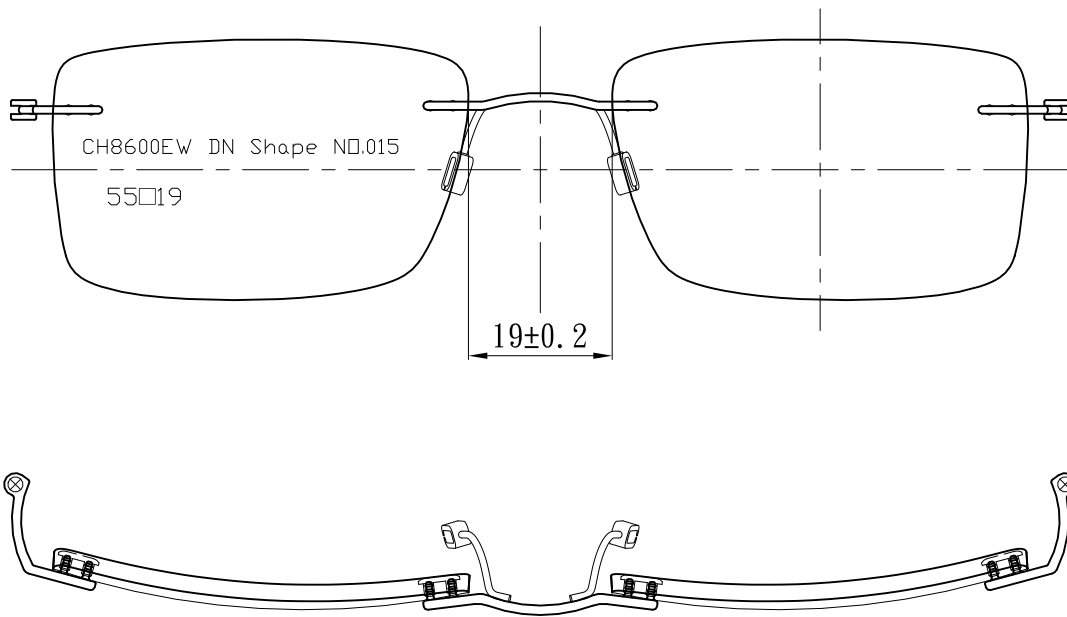

SIZE:55□19

鏡片貼紙數據