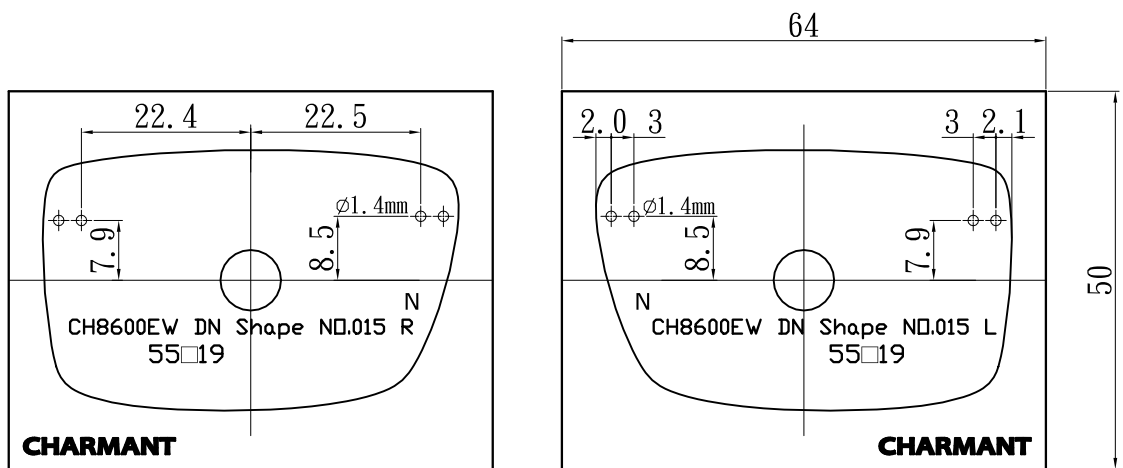

SIZE:55□19

鏡片貼紙數據