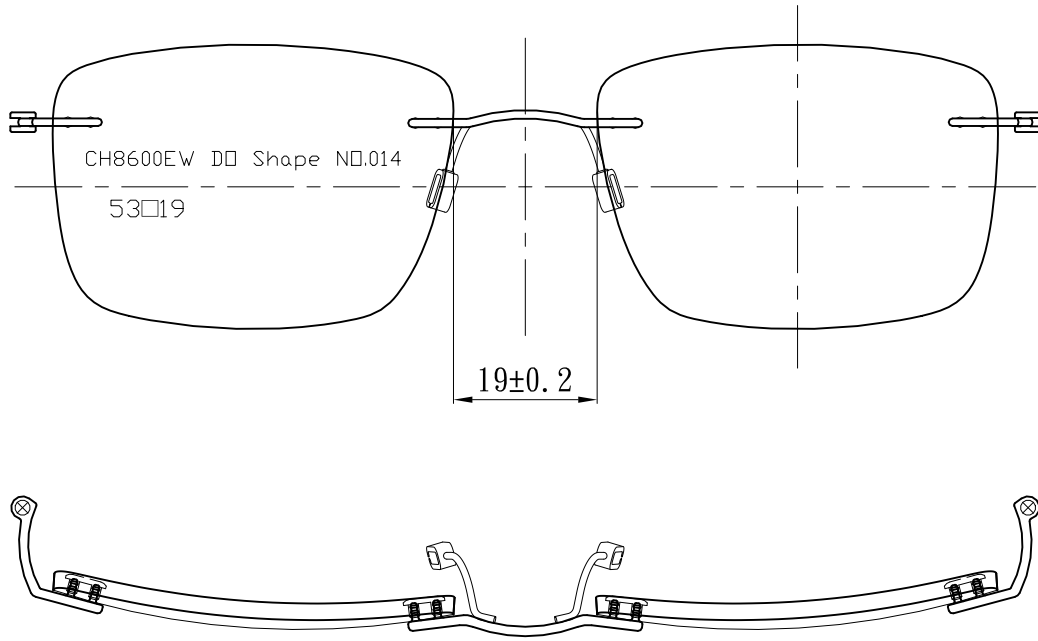

SIZE:53□19

鏡片貼紙數據