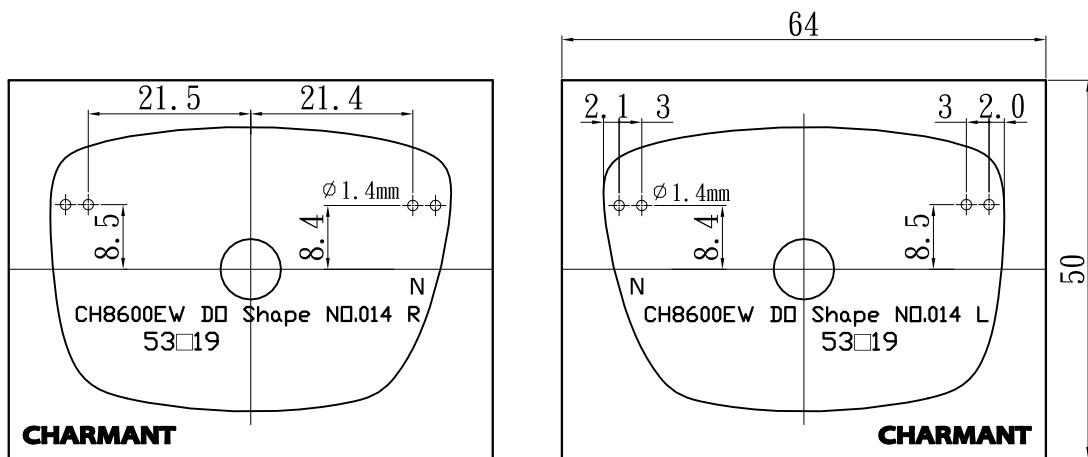

SIZE:53□19

鏡片貼紙數據