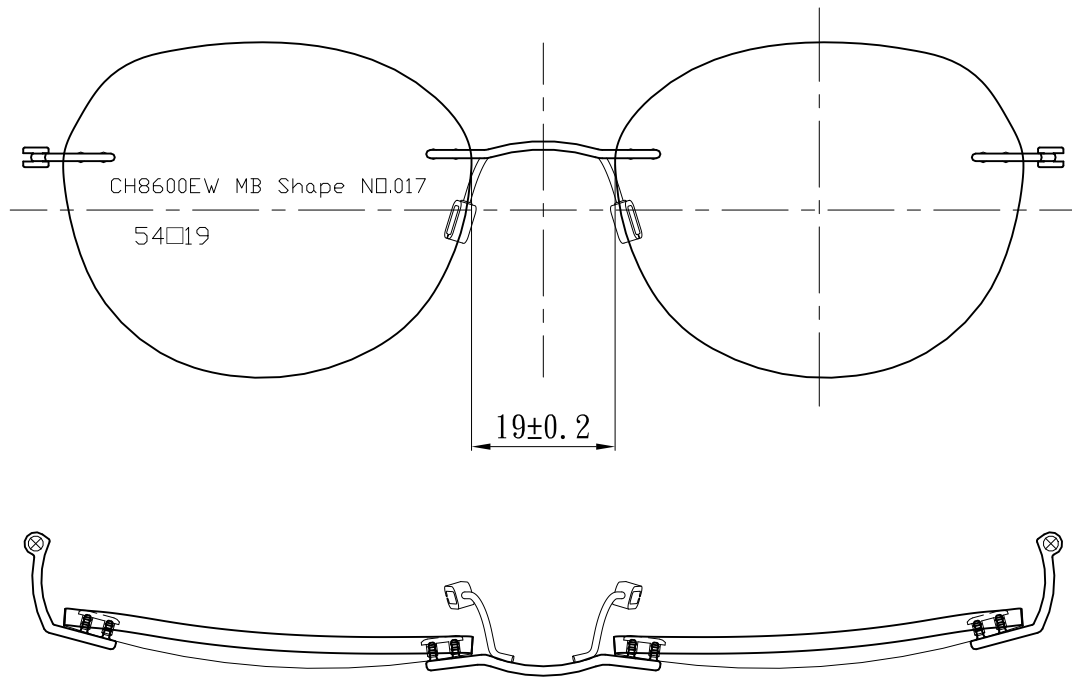

SIZE:54□19

鏡片貼紙數據