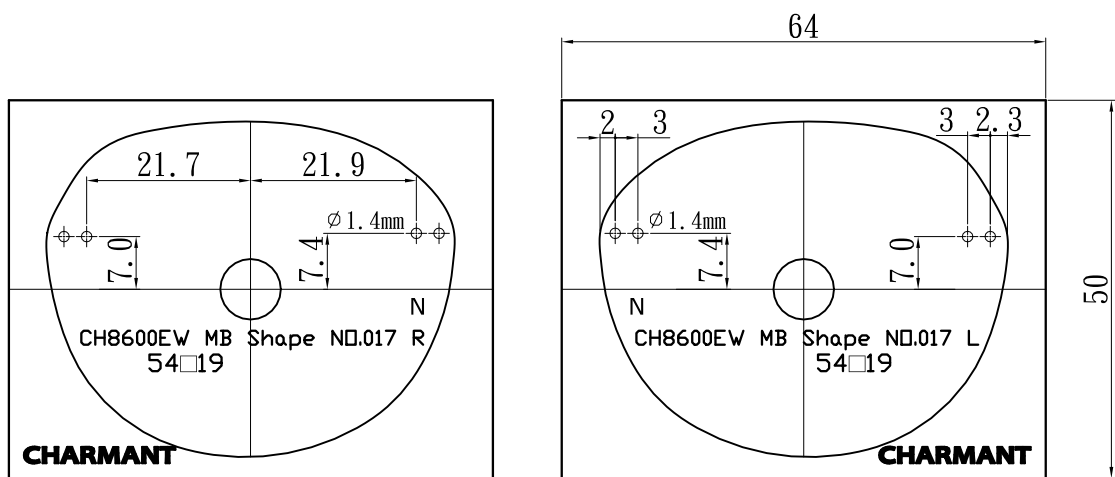

SIZE:54□19

鏡片貼紙數據