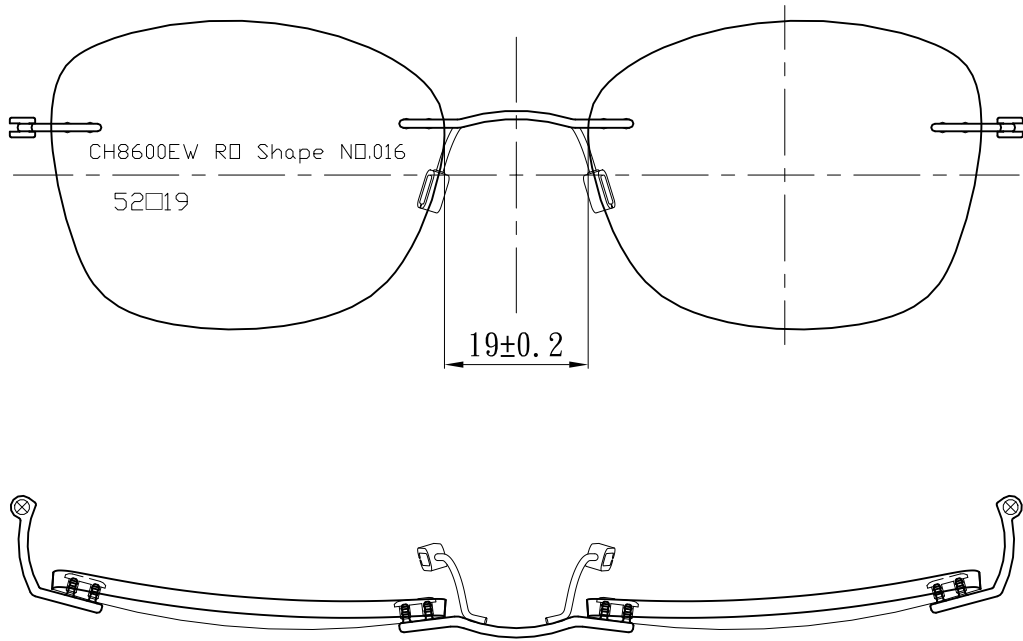

SIZE:52□19

鏡片貼紙數據