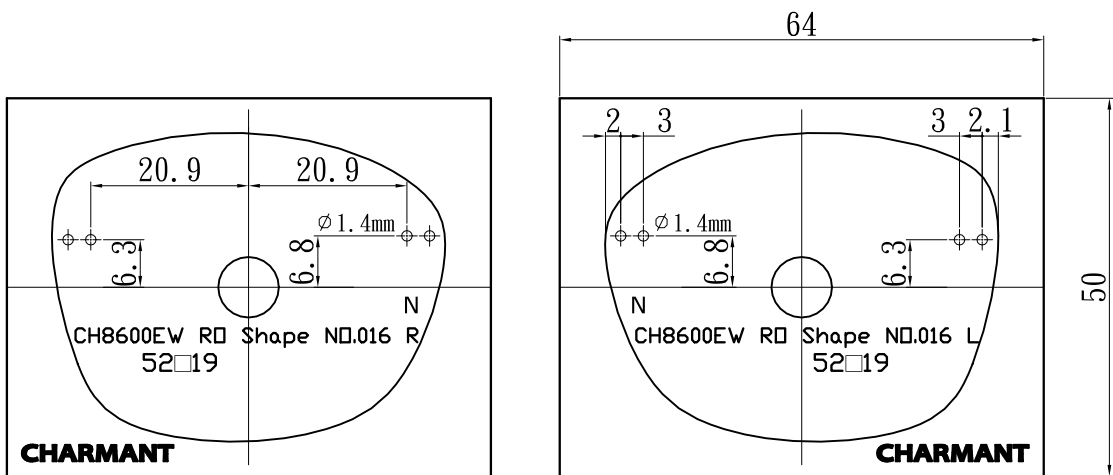

SIZE:52□19

鏡片貼紙數據