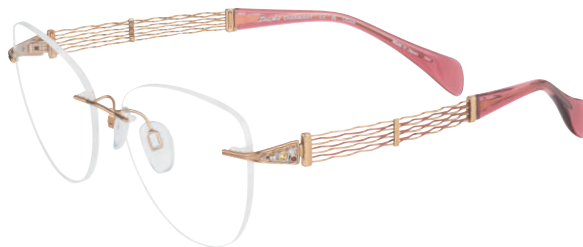

Brillante

50 38 54 17 137

NV - Navy

PU - Purple

RG - Rose Gold

Line Art

CHARMANT

2179

EXCELLENCE TITAN

Opera

54 44 62 17 135

VO - Violet

BR - Brown

GP - GEP

Line Art

CHARMANT

2180

EXCELLENCE TITAN

Opera

55 41 63 17 135

RG - Rose Gold

GP - GEP

SI - Silver

Line Art