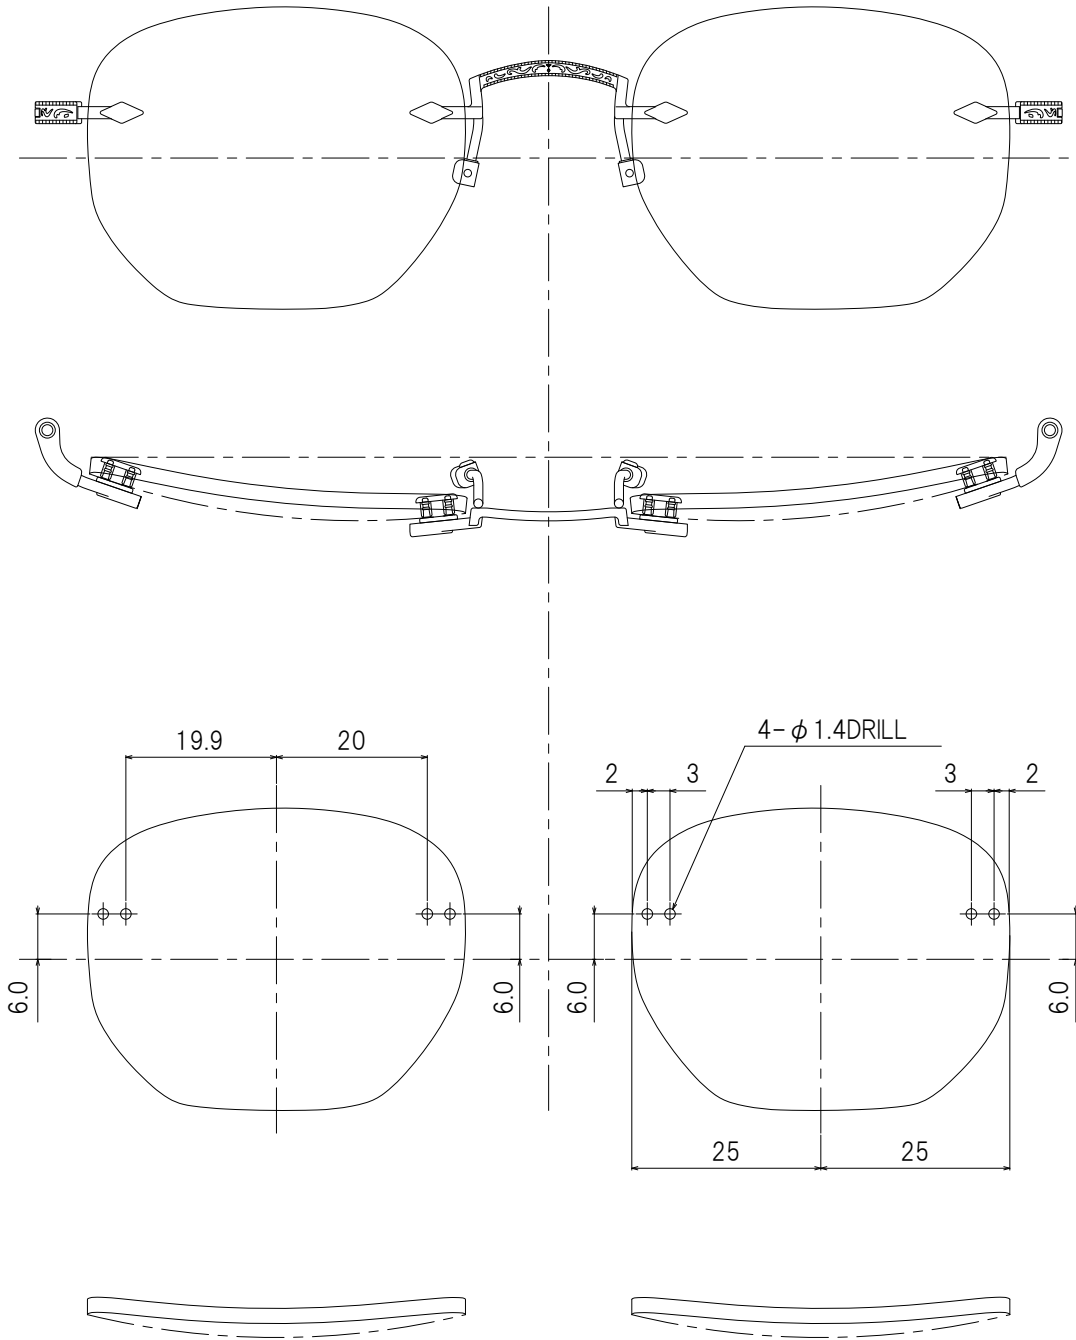

MN32021

SIZE : 50□22

CHARMANT