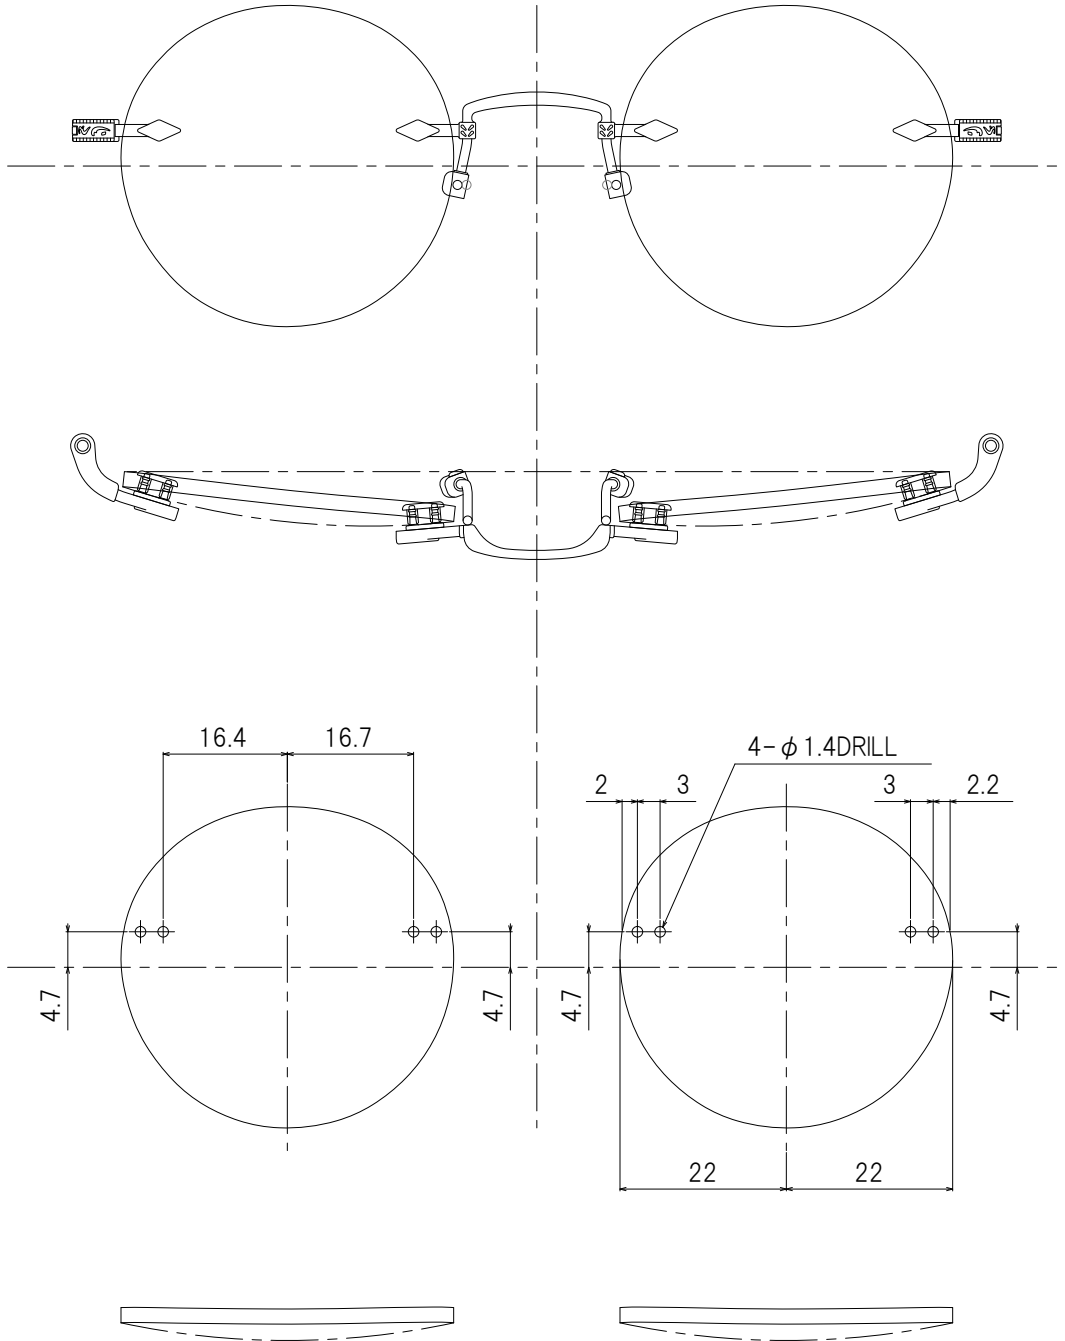

MN32022

SIZE : 44□22

CHARMANT